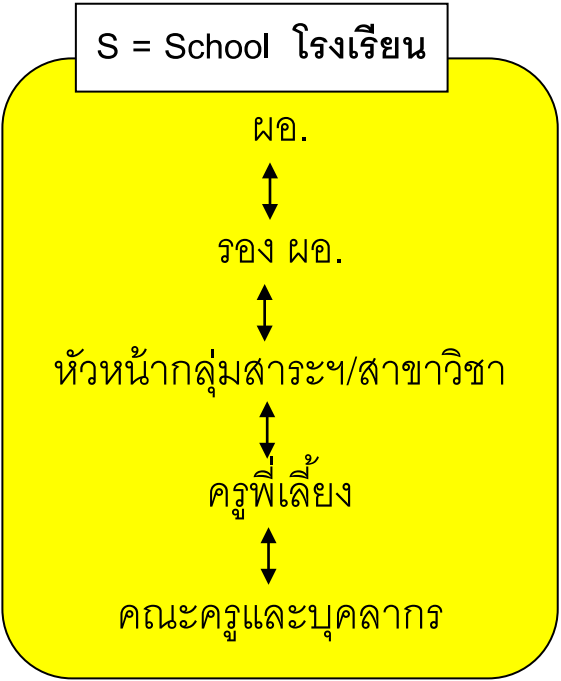

ISPS MODEL

I = Institute of Physical Education

สถาบันการพลศึกษา วิทยาเขตอุดรธานี

S = School โรงเรียน

P = Pre-service teacher นักศึกษาปฏิบัติการสอน

S = Supervisor อาจารย์นิเทศก์

I = Institute of Physical Education
 สถาบันการพลศึกษา วิทยาเขตอุดรธานี

P = Pre-service teacher
 นักศึกษาปฏิบัติการสอน

ISPS MODEL